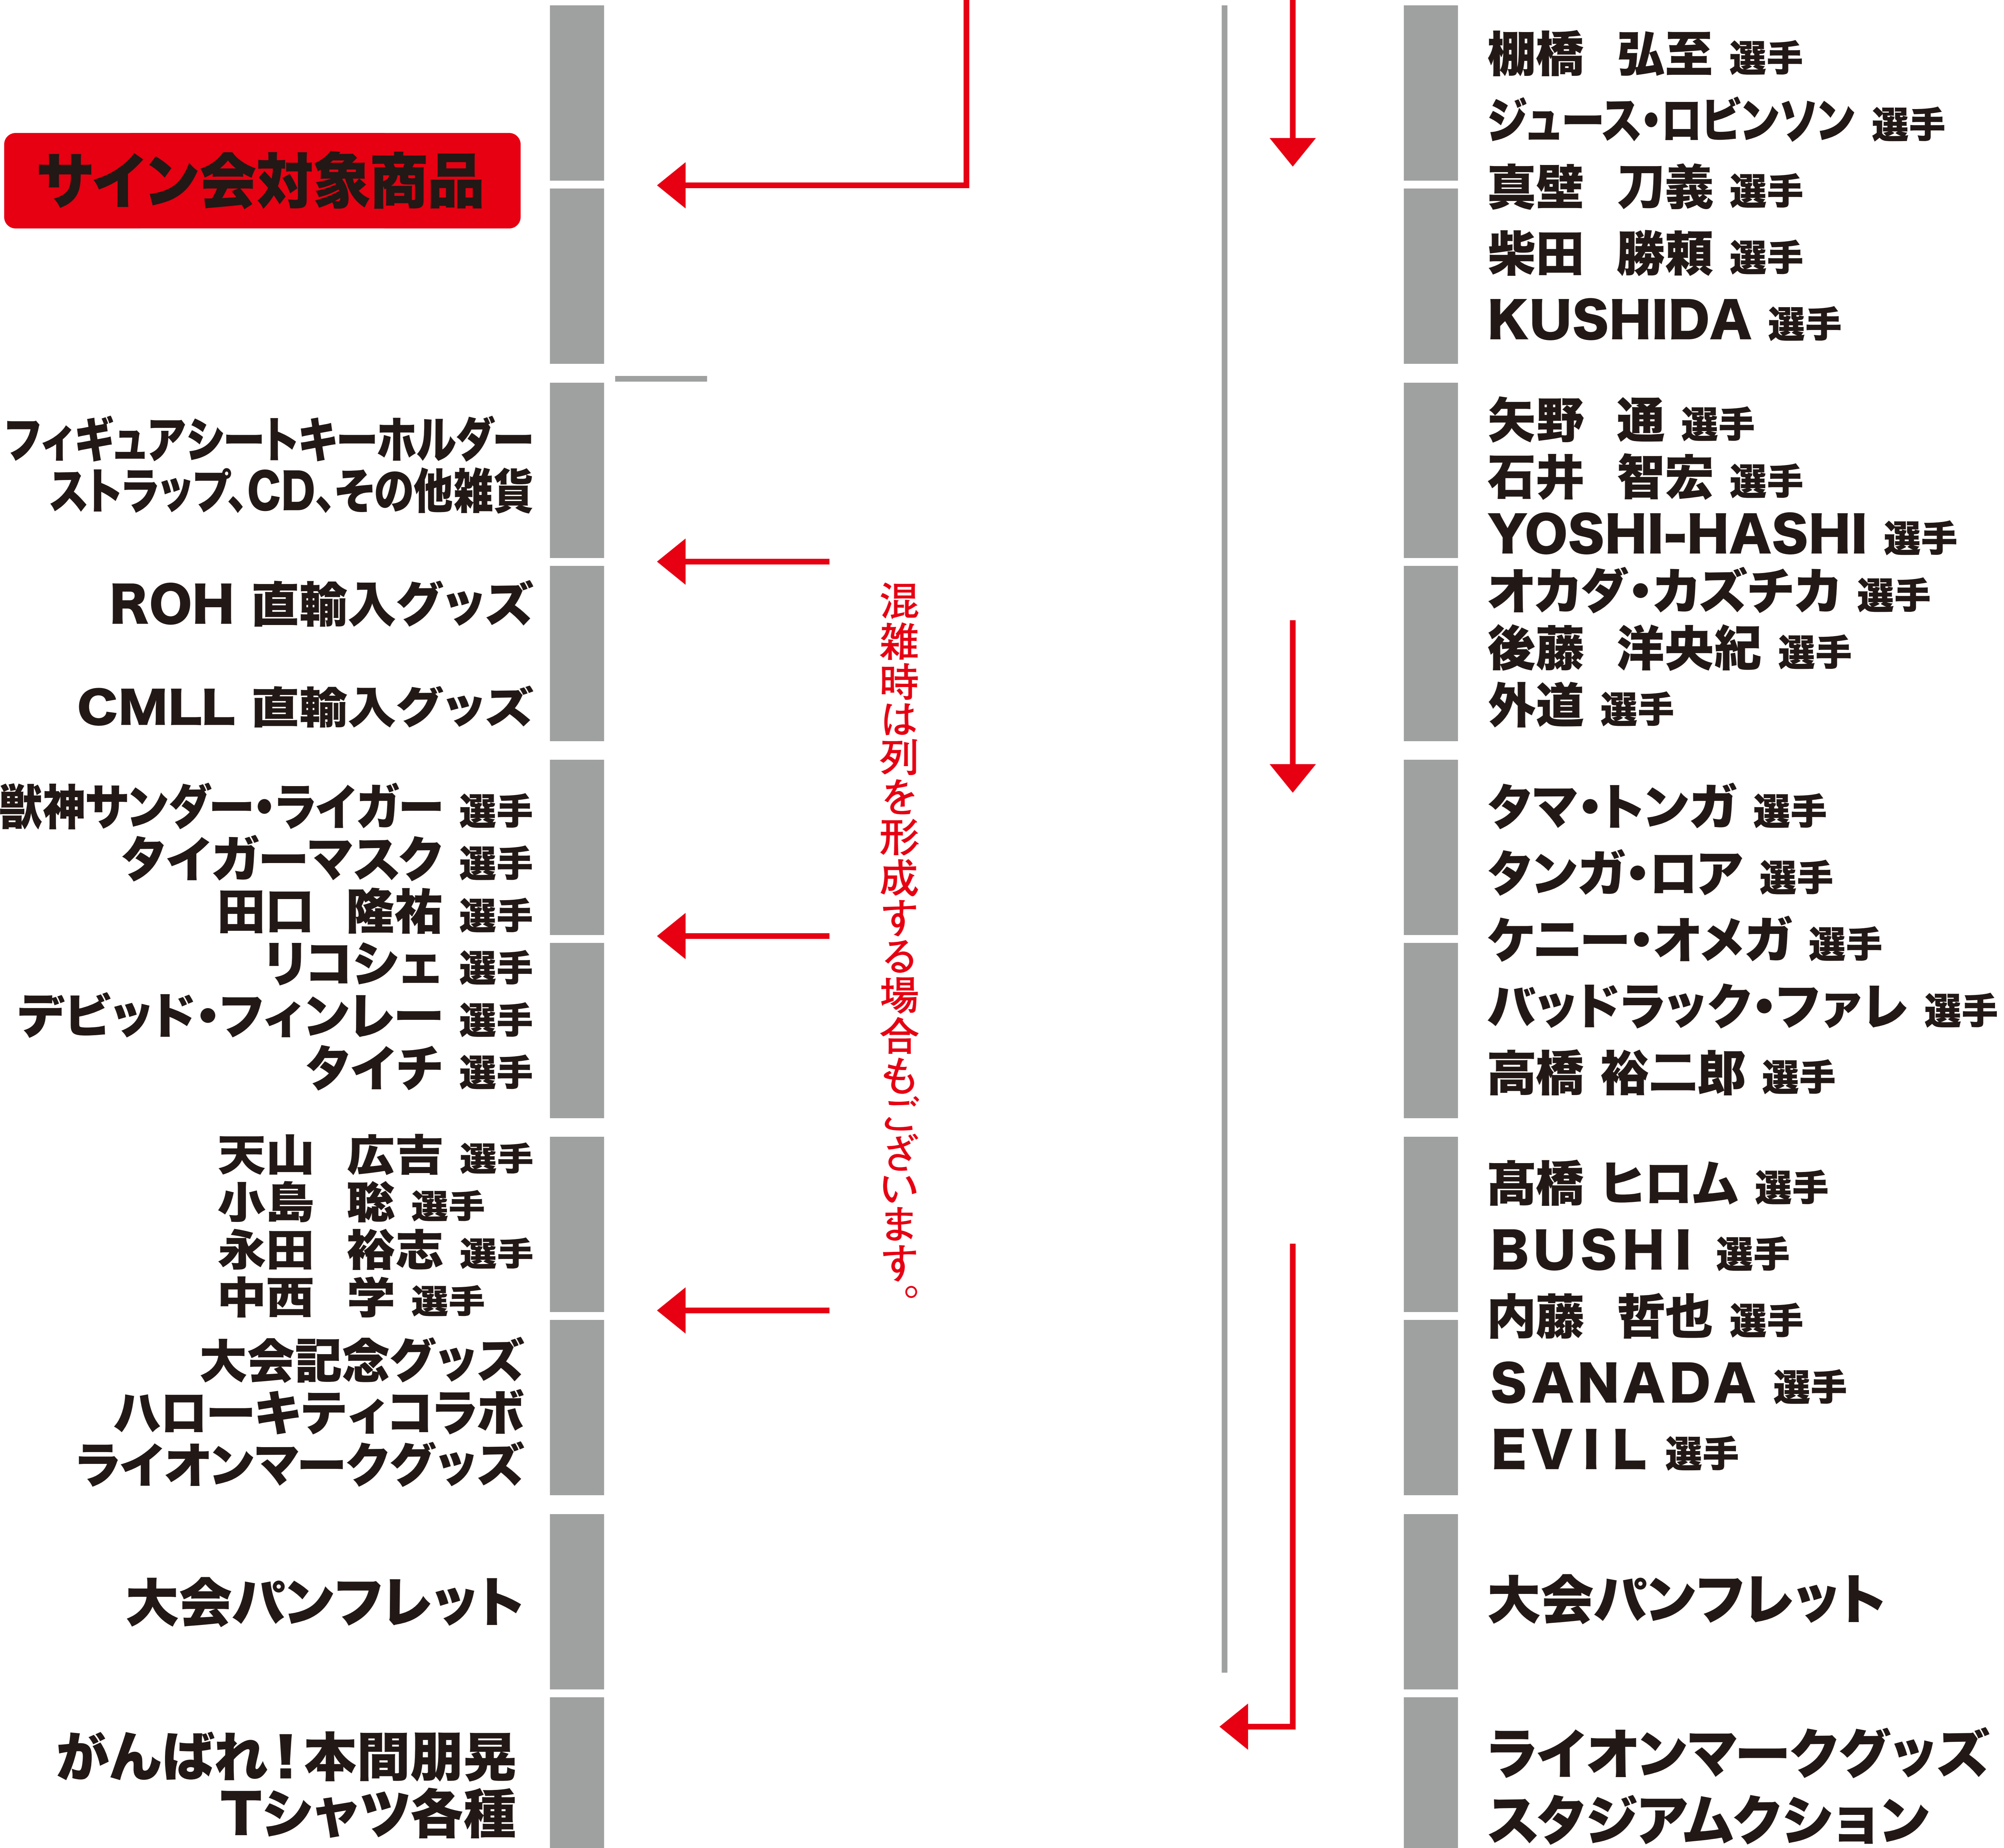

ロビー案内

← 東・向

西・向 →

※サイン会対象商品ご購入希望の方は、こちらにお並び下さい。

※グッズご購入希望の方は、こちらにお並び下さい。

サイン会対象商品

- 棚橋 弘至 選手
- ジュース・ロビンソン 選手
- 真壁 刀義 選手
- 柴田 勝頼 選手
- KUSHIDA 選手
- 矢野 通 選手
- 石井 智宏 選手
- YOSHI-HASHI 選手
- オカダ・カズチカ 選手
- 後藤 洋央紀 選手
- 外道 選手
- タマ・トンガ 選手
- タンガ・ロア 選手
- ケニー・オメガ 選手
- バッドラック・ファレ 選手
- 高橋 裕二郎 選手
- 高橋 ヒロム 選手
- BUSHI 選手
- 内藤 哲也 選手
- SANADA 選手
- EVIL 選手
- 大会パンフレット
- ライオンマークグッズ
- スタジアムクッション

サイン会ブース A

サイン会ブース B

エントランス

戦国炎舞 保健見直し本舗

ファンクラブ受付

スマホサイト受付

マスコミ受付

総合案内

マッスル
プロジェクト

当日券売場

入場ゲート

※2階正面側でもパンフレット販売